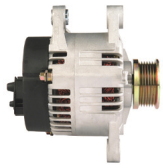

Link do produktu: <https://www.rollco.pl/alternator-alfa-romeo-145-14-16v-ts-p-1172.html>

## Opis produktu

SZCZE

GÓŁOW

E ZAST

OSOWA

NIE:

ALFA	Alfa 145 1.4 16V	1370cc	1997-2
ROMEO	TS (930) AC/ AR33.503	m	000
ALFA	Alfa 145 1.4 16V	1370cc	1997-2
ROMEO	TS (930)/ AR33.503	m	000

SPECYFIKACJA PRODUKTU	
NAPIĘCIE:	14V
PRĄD:	100A
UWAGI:	

CECHY

CHARA

KTERYS

TYCZNE

Podłączenie elektryczne

D+ - Kontrolka na desce rozdzielczej (cienki przewód pod nakrętkę)

B+ - Akumulator (gruby przewód pod nakrętkę)

Koło pasowe sztywne (bez wolnobiegu), 6PK (6 rowków)

3 łapy montażowe

NUMER  
Y REFE  
RENCYJ  
NE

PRODU CENT	OEM
Alfa Romeo	608143 88
Alfa Romeo	608160 46
Bosch	012351 0010
Bosch	012441 5015
Bosch E xchang e	098604 0980
Bosch E xchang e	098604 2780
Delco	DRA34 03