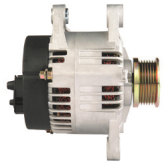

Link do produktu: <https://www.rollco.pl/alternator-alfa-romeo-145-16-16v-ts-p-1173.html>

# ALTERNATOR ALFA ROMEO 145 1.6 16V TS

Cena **380,00 zł**

Dostępność **Dostępny**

Numer katalogowy **AL1223**

Kod producenta **ALT225IM**

## Opis produktu

SZCZE

GÓŁOW

E ZAST

OSOWA

NIE:

ALFA	Alfa 145 1.6 16V	1598cc	1996-2
ROMEO	TS AC/ AR67.601	m	000
ALFA	Alfa 145 1.6 16V	1598cc	1996-2
ROMEO	TS/ AR67.601	m	000

SPECYFIKACJA PRODUKTU	
NAPIĘCIE:	14V
PRĄD:	100A
UWAGI:	

Podłączenie elektryczne

D+ - Kontrolka na desce rozdzielczej (cienki przewód pod nakrętkę)

B+ - Akumulator (gruby przewód pod nakrętkę)

Koło pasowe sztywne (bez wolnobiegu), 6PK (6 rowków)

3 łapy montażowe