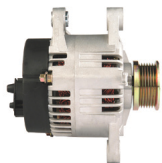

Link do produktu: <https://www.rollco.pl/alternator-alfa-romeo-146-14-16v-ts-p-1175.html>

# ALTERNATOR ALFA ROMEO 146 1.4 16V TS

Cena	<b>380,00 zł</b>
Dostępność	<b>Dostępny</b>
Numer katalogowy	<b>AL1223</b>
Kod producenta	<b>ALT225IM</b>

## Opis produktu

SZCZE  
GÓŁOW  
E ZAST  
OSOWA  
NIE:

ALFA	Alfa 146 1.4 16V	1370cc	1996-2
ROMEO	TS AC/ AR33.503	m	000
ALFA	Alfa 146 1.4 16V	1370cc	1996-2
ROMEO	TS/ AR33.503	m	000

SPECYFIKACJA PRODUKTU	
NAPIĘCIE:	14V
PRĄD:	100A
UWAGI:	

Podłączenie elektryczne

D+ - Kontrolka na desce rozdzielczej (cienki przewód pod nakrętkę)

B+ - Akumulator (gruby przewód pod nakrętkę)

Koło pasowe sztywne (bez wolnobiegu), 6PK (6 rowków)

3 łapy montażowe