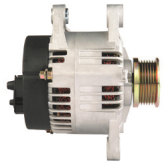

Link do produktu: <https://www.rollco.pl/alternator-alfa-romeo-146-16-16v-ts-p-1176.html>

ALTERNATOR ALFA ROMEO 146 1.6 16V TS

Cena **380,00 zł**

Dostępność **Dostępny**

Numer katalogowy **AL1223**

Kod producenta **ALT225IM**

Opis produktu

SZCZE

GÓŁOW

E ZAST

OSOWA

NIE:

ALFA	Alfa 146 1.6 16V	1598cc	1996-2
ROMEO	TS AC/ AR67.601	m	000
ALFA	Alfa 146 1.6 16V	1598cc	1996-2
ROMEO	TS/ AR67.601	m	000

SPECYFIKACJA PRODUKTU	
NAPIĘCIE:	14V
PRĄD:	100A
UWAGI:	

Podłączenie elektryczne

D+ - Kontrolka na desce rozdzielczej (cienki przewód pod nakrętkę)

B+ - Akumulator (gruby przewód pod nakrętkę)

Koło pasowe sztywne (bez wolnobiegu), 6PK (6 rowków)

3 łapy montażowe

NUMER
Y REFE
RENCYJ
NE

PRODU CENT	OEM
Alfa Romeo	608143 88
Alfa Romeo	608160 46
Bosch	012351 0010
Bosch	012441 5015
Bosch E xchang e	098604 0980
Bosch E xchang e	098604 2780
Delco	DRA34 03
Delco	DRA36 39