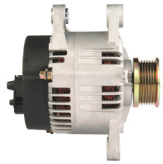

Link do produktu: <https://www.rollco.pl/alternator-alfa-romeo-146-16-16v-ts-p-1176.html>

ALTERNATOR ALFA ROMEO 146 1.6 16V TS

Cena	380,00 zł
Dostępność	Dostępny
Numer katalogowy	AL1223
Kod producenta	ALT225IM

Opis produktu

SZCZE

GÓŁOW

E ZAST

OSOWA

NIE:

ALFA	Alfa 146 1.6 16V	1598cc	1996-2
ROMEO	TS AC/ AR67.601	m	000
ALFA	Alfa 146 1.6 16V	1598cc	1996-2
ROMEO	TS/ AR67.601	m	000

SPECYFIKACJA PRODUKTU	
NAPIĘCIE:	14V
PRĄD:	100A
UWAGI:	

Podłączenie elektryczne

D+ - Kontrolka na desce rozdzielczej (cienki przewód pod nakrętkę)

B+ - Akumulator (gruby przewód pod nakrętkę)

Koło pasowe sztywne (bez wolnobiegu), 6PK (6 rowków)

3 łapy montażowe

NUMER
Y REFE
RENCYJ
NE

PRODU CENT	OEM
Alfa Romeo	608143 88
Alfa Romeo	608160 46
Bosch	012351 0010
Bosch	012441 5015
Bosch E xchang e	098604 0980
Bosch E xchang e	098604 2780
Delco	DRA34 03
Delco	DRA36 39