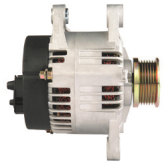

3 łapy montażowe

NUMER
Y REFE
RENCYJ
NE

PRODU CENT	OEM
Alfa Romeo	608143 88
Alfa Romeo	608160 46
Bosch	012351 0010
Bosch	012441 5015
Bosch E xchang e	098604 0980
Bosch E xchang e	098604 2780
Delco	DRA34 03
Delco	DRA36 39