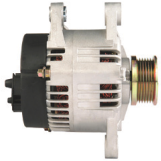

Link do produktu: <https://www.rollco.pl/alternator-alfa-romeo-156-16-16v-ts-p-1182.html>

ALTERNATOR ALFA ROMEO 156 1.6 16V TS

Cena **380,00 zł**

Dostępność **Dostępny**

Numer katalogowy **AL1223**

Kod producenta **ALT225IM**

Opis produktu

SZCZE

GÓŁOW

E ZAST

OSOWA

NIE:

ALFA	Alfa 156 1.6 16V	1599cc	2000-2
ROMEO	TS AC/ AR32.103	m	001
ALFA	Alfa 156 1.6 16V	1599cc	2000-2
ROMEO	TS AC/ AR32.104	m	001
ALFA	Alfa 156 1.6 16V	1599cc	1997-1
ROMEO	TS AC/ AR67.601	m	998
ALFA	Alfa 156 1.6 16V	1599cc	1997-1
ROMEO	TS/ AR67.601	m	998

C - odległość pomiędzy łapami mocującymi

Podłączenie elektryczne

D+ - Kontrolka na desce rozdzielczej (cienki przewód pod nakrętkę)

B+ - Akumulator (gruby przewód pod nakrętkę)

BRAK
ZDJĘCIA

Koło pasowe sztywne (bez wolnobiegiu), 6PK (6 rowków)

3 łapy montażowe

NUMER

Y REFE

RENCYJ

NE

PRODU CENT	OEM
Alfa Romeo	608143 88
Alfa Romeo	608160 46
Bosch	012351 0010
Bosch	012441 5015
Bosch E	098604

xchange	0980
e	
Bosch E	098604
xchange	2780
e	
Delco	DRA34
	03
Delco	DRA36
	39
Delco	DRB09
	80
Delco	DRB27
	80
Elstock	28-279
	3
Elstock	28-352
	8
Elstock	28-364
	7
Elstock	28-384
	8
Elstock	28-452
	2
Elstock	28-498
	7
Fiat	464456
	58
Fiat	464484
	34
Fiat	465443
	30
Fiat	467693
	69
Fiat	717211
	72
Fiat	778218
	7
Friesen	904064
	1
Friesen	904098
	0
Friesen	904278
	0