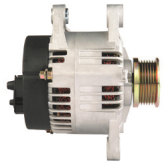

Link do produktu: <https://www.rollco.pl/alternator-alfa-romeo-156-18-16v-ts-p-1183.html>

ALTERNATOR ALFA ROMEO 156 1.8 16V TS

Cena **380,00 zł**

Dostępność **Dostępny**

Numer katalogowy **AL1223**

Kod producenta **ALT225IM**

Opis produktu

SZCZE

GÓŁOW

E ZAST

OSOWA

NIE:

ALFA	Alfa 156 1.8 16V	1747cc	2002-2
ROMEO	TS AC/ AR32.205	m	005
ALFA	Alfa 156 1.8 16V	1747cc	1997-2
ROMEO	TS/ AR32.201	m	000

SPECYFIKACJA PRODUKTU	
NAPIĘCIE:	14V
PRĄD:	100A
UWAGI:	

Podłączenie elektryczne

D+ - Kontrolka na desce rozdzielczej (cienki przewód pod nakrętkę)

B+ - Akumulator (gruby przewód pod nakrętkę)

Koło pasowe sztywne (bez wolnobiegu), 6PK (6 rowków)

3 łapy montażowe

NUMER
Y REFE
RENCYJ
NE

PRODU CENT	OEM
Alfa Romeo	608143 88
Alfa Romeo	608160 46
Bosch	012351 0010
Bosch	012441 5015
Bosch E xchang e	098604 0980
Bosch E xchang e	098604 2780
Delco	DRA34 03
Delco	DRA36 39