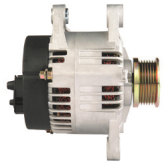

Link do produktu: <https://www.rollco.pl/alternator-alfa-romeo-156-24-jtd-p-1186.html>

ALTERNATOR ALFA ROMEO 156 2.4 JTD

Cena **380,00 zł**

Dostępność **Dostępny**

Numer katalogowy **AL1223**

Kod producenta **ALT225IM**

Opis produktu

SZCZE

GÓŁOW

E ZAST

OSOWA

NIE:

ALFA	Alfa 156 2.4 JTD	2387cc	1997-2
ROMEO	AC/ AR32.501	m	000
ALFA	Alfa 156 2.4 JTD/	2387cc	1997-2
ROMEO	AR32.501	m	000

SPECYFIKACJA PRODUKTU	
NAPIĘCIE:	14V
PRĄD:	100A
UWAGI:	

Podłączenie elektryczne

D+ - Kontrolka na desce rozdzielczej (cienki przewód pod nakrętkę)

B+ - Akumulator (gruby przewód pod nakrętkę)

Koło pasowe sztywne (bez wolnobiegu), 6PK (6 rowków)

3 łapy montażowe

NUMER
Y REFE
RENCYJ
NE

PRODU CENT	OEM
Alfa Romeo	608143 88
Alfa Romeo	608160 46
Bosch	012351 0010
Bosch	012441 5015
Bosch E xchang e	098604 0980
Bosch E xchang e	098604 2780
Delco	DRA34 03
Delco	DRA36 39