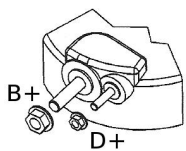

SPECYF
IKACJA
PRODU
KTU

PRZEZ	CITROE
NACZE	N
NIE:	FIAT
	LANCIA
	PEUG
	EOT
NAPIĘC	14V
IE:	
PRĄD	150A
UWAGI	1. Alternator z kołem pasowym sztywnym
:	2. Zastępuje bezpośrednio alternator 120A

Wymiar	mm
A	42,50
B	22,00
C	45,50

A - szerokość przedniej łapy mocującej + odległość od łapy do pierwszego rowka na kole pasowym

B - szerokość przedniej łapy mocującej

C - odległość pomiędzy łapami mocującymi

Podłączenie elektryczne

D+ - Kontrolka na desce rozdzielczej