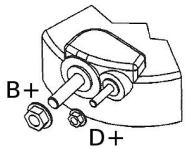

C

45,50

A - szerokość przedniej łapy mocującej + odległość od łapy do pierwszego rowka na kole pasowym

B - szerokość przedniej łapy mocującej

C - odległość pomiędzy łapami mocującymi

Podłączenie elektryczne

D+ - Kontrolka na desce rozdzielczej

B+ - Akumulator (gruby przewód)

Koło pasowe sprzęgłowe z wolnobiegiem 6PK (6 rowków)

4 łapy montażowe

NUMER
Y REFE
RENCYJ
NE

PRODU CENT	OEM
Bosch	012461 5027
Bosch E xchang e	098604 4400
Citroen	964590 7680
Delco	DRA38 23