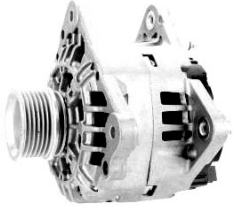

SPECYF

IKACJA

PRODU

KTU	
PRZEZ	AUDI
NACZE	SEAT
NIE:	SKODA
	VW
NAPIĘC	14V
IE:	
PRĄD	90A
UWAGI	1. Alternator z kołem pasowym sztywnym
:	2. Zastępuje bezpośrednio alternator 70A

Wymiar	mm
A	39,00
B	14,00
C	61,00

DFM - Jednostka sterująca

B+ - Akumulator (gruby przewód pod nakrętkę)

Koło pasowe sztywne (bezz wolnobiegu. 6PK (6 rowków)

4 łapy montażowe

NUMER
Y REFE
RENCYJ
NE

PRODU CENT	OEM
Andre	023250
Nierma nn	03
Bosch	012402 A2LB