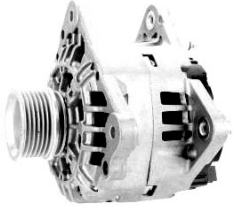

BRAK
ZDJĘCIA

L - Kontrolka na desce rozdzielczej

DFM - Jednostka sterująca

B+ - Akumulator (gruby przewód pod nakrętkę)

Koło pasowe sztywne (bezz wolnobiegu. 6PK (6 rowków)

4 łapy montażowe

NUMER
Y REFE
RENCYJ
NE

PRODU CENT	OEM
Andre	023250
Nierma nn	03
Bosch	012402 A2LB

Bosch	01240A A2LB
Bosch	01240A B17B
Bosch	012431 5003
Bosch	012431 5004
Bosch	012432 5003
Bosch	012432 5011
Bosch	012432 5032
Bosch	012432 5050
Bosch	012432 5074
Bosch	012432 5096
Bosch	012432 5097
Bosch	012432 5129