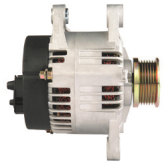

Link do produktu: <https://www.rollco.pl/alternator-fiat-brava-19-jtd-p-1191.html>

ALTERNATOR FIAT BRAVA 1.9 JTD

Cena **380,00 zł**

Dostępność **Dostępny**

Numer katalogowy **AL1223**

Kod producenta **ALT225IM**

Opis produktu

SZCZE

GÓŁOW

E ZAST

OSOWA

NIE:

FIAT	Brava 1.9 JTD AC/ 182B4	1910cc m	1998-2 001
FIAT	Brava 1.9 JTD/ 182B4	1910cc m	1998-2 001

SPECYFIKACJA PRODUKTU	
NAPIĘCIE:	14V
PRĄD:	100A
UWAGI:	

Podłączenie elektryczne

D+ - Kontrolka na desce rozdzielczej (cienki przewód pod nakrętkę)

B+ - Akumulator (gruby przewód pod nakrętkę)

Koło pasowe sztywne (bez wolnobiegu), 6PK (6 rowków)

3 łapy montażowe

NUMER
Y REFE
RENCYJ
NE

PRODU CENT	OEM
Alfa Romeo	608143 88
Alfa Romeo	608160 46
Bosch	012351 0010
Bosch	012441 5015
Bosch E xchang e	098604 0980
Bosch E xchang e	098604 2780
Delco	DRA34 03
Delco	DRA36 39