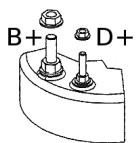

FIAT	Bravo 1.6	1581cc m	1995-1 998
------	-----------	-------------	---------------

SPECYFIKACJA PRODUKTU	
NAPIĘCIE:	14V
PRĄD:	75A
UWAGI:	

BRAK ZDJĘCIA

Wymiar	mm
A	58,50
B	25,00
C	71,00

A - szerokość przedniej łapy mocującej + odległość od łapy do pierwszego rowka na kole pasowym

B - szerokość przedniej łapy mocującej

C - odległość pomiędzy łapami mocującymi

CECHY
CHARA
KTERYS
TYCZNE

Podłączenie elektryczne

D+ - Kontrolka na desce rozdzielczej (cienki przewód pod nakrętkę)

B+ - Akumulator (gruby przewód pod nakrętkę)