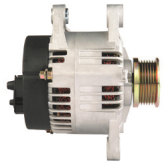

Link do produktu: <https://www.rollco.pl/alternator-fiat-bravo-19-jtd-p-1193.html>

ALTERNATOR FIAT BRAVO 1.9 JTD

Cena **380,00 zł**

Dostępność **Dostępny**

Numer katalogowy **AL1223**

Kod producenta **ALT225IM**

Opis produktu

SZCZE

GÓŁOW

E ZAST

OSOWA

NIE:

FIAT	Bravo 1.9 JTD AC/ 182B4	1910cc m	1998-2 001
FIAT	Bravo 1.9 JTD/ 182B4	1910cc m	1998-2 001

SPECYFIKACJA PRODUKTU	
NAPIĘCIE:	14V
PRĄD:	100A
UWAGI:	

CECHY
CHARAKTERYSTYCZNE

Podłączenie elektryczne

BRAK
ZDJĘCIA

D+ - Kontrolka na desce rozdzielczej (cienki przewód pod nakrętkę)

B+ - Akumulator (gruby przewód pod nakrętkę)

BRAK
ZDJĘCIA

Koło pasowe sztywne (bez wolnobiegu), 6PK (6 rowków)

3 łapy montażowe

NUMER
Y REFE
RENCYJ
NE

PRODU CENT	OEM
Alfa Romeo	608143 88
Alfa Romeo	608160 46
Bosch	012351 0010
Bosch	012441 5015
Bosch E xchang e	098604 0980
Bosch E xchang e	098604 2780
Delco	DRA34 03
Delco	DRA36 39