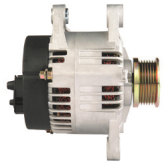

Link do produktu: <https://www.rollco.pl/alternator-fiat-marea-19-jtd-p-1195.html>

ALTERNATOR FIAT MAREA 1.9 JTD

Cena	380,00 zł
Dostępność	Dostępny
Numer katalogowy	AL1223
Kod producenta	ALT225IM

Opis produktu

SZCZE

GÓŁOW

E ZAST

OSOWA

NIE:

FIAT	Marea 1.9 JTD AC/ 182B	1910cc m	2001-2 002
FIAT	Marea 1.9 JTD/ 186A6.000	1910cc m	2000-2 002

SPECYFIKACJA PRODUKTU	
NAPIĘCIE:	14V
PRĄD:	100A
UWAGI:	

Wymiar	mm
A	44,50
B	22,00
C	55,00

A - szerokość przedniej łapy mocującej + odległość od łapy do pierwszego rowka na kole pasowym

B - szerokość przedniej łapy mocującej

C - odległość pomiędzy łapami mocującymi

Podłączenie elektryczne

D+ - Kontrolka na desce rozdzielczej (cienki przewód pod nakrętkę)

B+ - Akumulator (gruby przewód pod nakrętkę)

Koło pasowe sztywne (bez wolnobiegu), 6PK (6 rowków)

3 łapy montażowe

NUMER
Y REFE
RENCYJ
NE

PRODU CENT	OEM
Alfa Romeo	608143 88
Alfa Romeo	608160 46
Bosch	012351 0010
Bosch	012441 5015
Bosch E xchang e	098604 0980
Bosch E xchang e	098604 2780
Delco	DRA34 03
Delco	DRA36 39