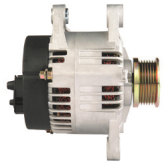

Link do produktu: <https://www.rollco.pl/alternator-fiat-marea-24-jtd-p-1196.html>

ALTERNATOR FIAT MAREA 2.4 JTD

Cena	380,00 zł
Dostępność	Dostępny
Numer katalogowy	AL1223
Kod producenta	ALT225IM

Opis produktu

SZCZE
GÓŁOW
E ZAST
OSOWA
NIE:

Marka	Model	Objętość	Wzrost
FIAT	Marea 2.4 JTD (185) AC/ 185A6.000	2387cc m	1999-2 002
FIAT	Marea 2.4 TD AC/ 185A2.000	2387cc m	1996-1 999

SPECYFIKACJA PRODUKTU	
NAPIĘCIE:	14V
PRĄD:	100A
UWAGI:	

Podłączenie elektryczne

D+ - Kontrolka na desce rozdzielczej (cienki przewód pod nakrętkę)

B+ - Akumulator (gruby przewód pod nakrętkę)

Koło pasowe sztywne (bez wolnobiegu), 6PK (6 rowków)

3 łapy montażowe

NUMER
Y REFE
RENCYJ
NE

PRODU CENT	OEM
Alfa Romeo	608143 88
Alfa Romeo	608160 46
Bosch	012351 0010
Bosch	012441 5015
Bosch E xchang e	098604 0980
Bosch E xchang e	098604 2780
Delco	DRA34 03
Delco	DRA36 39