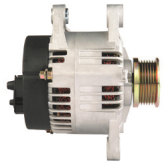

Link do produktu: <https://www.rollco.pl/alternator-fiat-multipla-19-jtd-p-1197.html>

## Opis produktu

SZCZE

GÓŁOW

E ZAST

OSOWA

NIE:

FIAT	Multipla 1.9 JTD/ 182B4	1910cc m	1998-2 002
FIAT	Multipla 1.9 JTD/ 186A6.000	1910cc m	2000-2 002

SPECYFIKACJA PRODUKTU	
NAPIĘCIE:	14V
PRĄD:	100A
UWAGI:	

Podłączenie elektryczne

D+ - Kontrolka na desce rozdzielczej (cienki przewód pod nakrętkę)

B+ - Akumulator (gruby przewód pod nakrętkę)

Koło pasowe sztywne (bez wolnobiegu), 6PK (6 rowków)

3 łapy montażowe

NUMER  
Y REFE  
RENCYJ  
NE

PRODU CENT	OEM
Alfa Romeo	608143 88
Alfa Romeo	608160 46
Bosch	012351 0010
Bosch	012441 5015
Bosch E xchang e	098604 0980
Bosch E xchang e	098604 2780
Delco	DRA34 03
Delco	DRA36 39