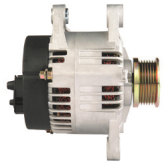

Link do produktu: <https://www.rollco.pl/alternator-fiat-punto-ii-19-jtd-p-1198.html>

# ALTERNATOR FIAT PUNTO II 1.9 JTD

Cena **380,00 zł**

Dostępność **Dostępny**

Numer katalogowy **AL1223**

Kod producenta **ALT225IM**

## Opis produktu

SZCZE

GÓŁOW

E ZAST

OSOWA

NIE:

FIAT	Punto II 1.9 JTD/ 188A	1910cc m	1 99 9-2003
------	---------------------------	-------------	-------------------

SPECYFIKACJA PRODUKTU	
NAPIĘCIE:	14V
PRĄD:	100A
UWAGI:	

Podłączenie elektryczne

D+ - Kontrolka na desce rozdzielczej (cienki przewód pod nakrętkę)

B+ - Akumulator (gruby przewód pod nakrętkę)

Koło pasowe sztywne (bez wolnobiegu), 6PK (6 rowków)

3 łapy montażowe