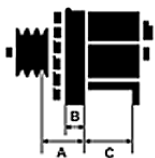

IKACJA PRODU KTU	
PRZEZ	FORD
NACZE	SEAT
NIE:	SKODA VW
NAPIĘC IE:	14V
PRĄD	90A
UWAGI :	Alternat or z kołem pasowy m szty wnym

Wymiar	mm
A	40,00