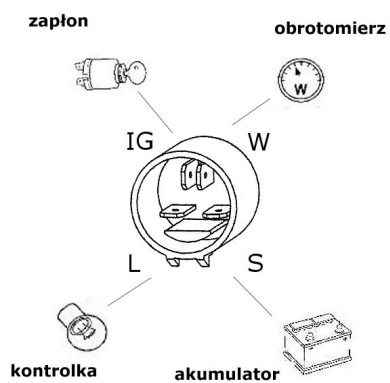

## Opis produktu

Opel Astra F 1,7 TD 1992-1996; Corsa B 1,5 D 1,5 TD 1993-1995; Vectra A 1,7 TD 1992-1995; Combo 1,7 D 1994-1995

SPECYFIKACJA PRODUKTU	
PRZEZNACZENIE:	OPEL

NAPIĘC	14V
IE:	
PRĄD	70A
UWAGI	1. Alter
:	nator z
	pompą
	vacum

Wymiar	mm
A	42,00
B	13,50
C	80,50

A - szerokość przedniej łapy mocującej + odległość od łapy do rowka na kole pasowym

B - szerokość przedniej łapy mocującej

C - odległość pomiędzy łapami mocującymi

CECHY  
CHARA  
KTERYS  
TYCZNE

### Podłączenie elektryczne (złączka)

BRAK  
ZDJĘCIA

BRAK  
ZDJĘCIA

BRAK  
ZDJĘCIA

3 łapy montażowe

W PROCESIE REGENERACJI:

- Gwinty w obudowach poprawiane (lub wymieniane na nowe), w razie potrzeby naprawiane za pomocą wkładek gwintowanych
- Uzwojenie testowane, wymiana w wypadku stwierdzenia przebicia bądź zwarcia między-zwojowego. Czyszczenie i konserwacja

- Wirnik testowany, czyszczony i konserwowany, wymiana w przypadku stwierdzenia przebicia lub zwarcia między-zwojowego. Pierścienie ślizgowe doprowadzane do stanu nominalnego określonego przez producenta
- Regulator testowany, czyszczony w razie potrzeby wymiana szczotek, sprężynek lub kompletnego podzespołu
- Mostek diodowy testowany, w razie potrzeby wymiana diód lub kompletnego podzespołu