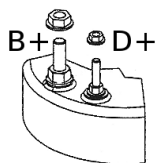

PRODU

KTU

PRZEZ

FIAT

NACZE

NIE:

NAPIĘC	14V
IE:	
PRĄD	75A
UWAGI	
:	

Wymiar	mm
A	58,50
B	25,00
C	71,00

A - szerokość przedniej łapy mocującej + odległość od łapy do pierwszego rowka na kole pasowym

B - szerokość przedniej łapy mocującej

C - odległość pomiędzy łapami mocującymi

Podłączenie elektryczne - pod nakrętki

B+ - Akumulator (gruby przewód)

D+ - Kontrolka na desce rozdzielczej (cienki przewód)

Koło pasowe sztywne (bez wolnobiegu). 5PK (5 rowków)

3 łapy montażowe (2 mocujące, 1 do naciągu)

PRODU CENT	OEM
Bosch	912447 6591
Bosch E xchang e	098604 0651
Bosch E xchang e	098604 7751
Bosch E xchang e	098604 7761
Delco	DRA33 97
Delco	DRA34 13
Delco	DRA37 67
Elstock	28-263 0
Elstock	28-270 0
Elstock	28-272