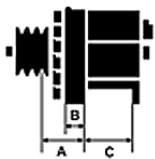

PRODU

KTU

PRZEZ

FIAT

NACZE

NIE:

NAPIĘC	14V
IE:	
PRĄD	75A
UWAGI	
:	

Wymiar	mm
A	58,50
B	25,00
C	71,00

A - szerokość przedniej łapy mocującej + odległość od łapy do pierwszego rowka na kole pasowym

B - szerokość przedniej łapy mocującej

C - odległość pomiędzy łapami mocującymi

Podłączenie elektryczne - pod nakrętki