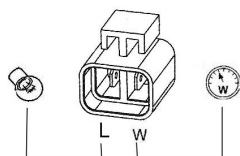

A - szerokość przedniej łapy mocującej + odległość od łapy do pierwszego rowka na kole pasowym

B - szerokość przedniej łapy mocującej

C - odległość pomiędzy łapami mocującymi

CECHY
CHARA
KTERYS
TYCZNE

**PODŁĄCZENIE
ELEKTRYCZNE
(ZŁĄCZKA)**

L - KONTROLKA
W - OBROTOMIERZ