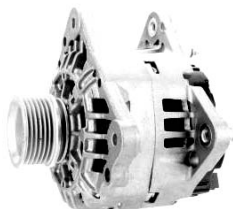

Link do produktu: <https://www.rollco.pl/alternator-volkswagen-caravelle-t5-20-p-1477.html>

## Opis produktu

SZCZE  
GÓŁOW  
E ZAST  
OSOWA  
NIE:

□

VW VO	Caravelle 2.0 (T5)/	1984cc	od
LKSWA	AXA	m	2003-
GEN			

SPECYFIKACJA PRODUKTU	
NAPIĘCIE:	14V
PRĄD:	90A
UWAGI:	1. Alternator z kołem pasowym sztywnym 2. Zastępuje bezpośrednio alternator 70A

CECHY  
CHARA  
KTERYS  
TYCZNE

Podłączenie elektryczne

BRAK  
ZDJĘCIA

BRAK  
ZDJĘCIA

L - Kontrolka na desce rozdzielczej

DFM - Jednostka sterująca

B+ - Akumulator (gruby przewód pod nakrętkę)

BRAK  
ZDJĘCIA

Koło pasowe sztywne (bez wolnobiegu). 6PK (6 rowków)

4 łapy montażowe

NUMER

Y REFE

RENCYJ

NE

PRODU CENT	OEM
Andre Nierma nn	023250 03
Bosch	012402 A2LB
Bosch	01240A A2LB
Bosch	01240A B17B
Bosch	012431 5003
Bosch	012431 5004
Bosch	012432 5003
Bosch	012432 5011
Bosch	012432 5032
Bosch	012432 5050
Bosch	012432 5074
Bosch	012432 5096
Bosch	012432 5097
Bosch	012432 5129
Bosch	012432 5137
Bosch E xchang e	098604 1500
Bosch E xchang e	098604 1510
Bosch E	098604