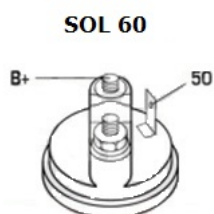

Wymiar	mm
O1	119,00
O2	83,00
O3	83,00