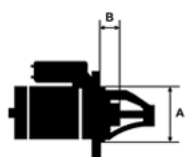

Dostępność **Dostępny**

Numer katalogowy **ST373**

Kod producenta **STM509**

Opis produktu

SPECYFIKACJA PRODUKTU	
PRZEZNACZENIE:	CITROEN FIAT LANCIA PEUGEOT SUZUKI
NAPIĘCIE:	12V
MOC:	1.7 kW

LICZBA 3 (3 GWINTO

OTWORÓW WANE)

MOCUJĄCYC

H:

UWAGI

:

Wymiar	mm
A	70,00
B	-6,00

Wymiar	mm
O1	119,00
O2	83,00
O3	83,00

zastosowanie: Citroen Berlingo 1,8 D 1,9 D 1996-2002; BX 17 1,7 D 1985-1993 1,7 TD 1988-1993; BX 19 1,9 D 1983-1993; C4 2,0 HDI AC 2004-; C5 3,0i V6 24V 2001-; C8 3,0 V6 2002-; Evasion 1,8 2,1 TD 1996-2002 1,9 TD 1994-2002 2,0 1994-1998 2,0 HDI 1999-2002; Visa 1,7 D 1984-1991; Xantia 1,9 D 1993-1996 1,9 TD 1994-2001; XM 2,1 D 1989-1996 2,1 TD 1989-2000; Xsara 1,8 D 1,9 D 1997-2000 1,9 TD 1997-1998 ZX 1,8 D 1991-1997; C 15 1,7 D 1984-1997; C 25 1,9 D 1987-1994 2,5 D 1981-1994 2,5 TD 1987-1994; Jumper 1,9 D 1,9 TD 1994-2002 2,2 HDI 2002-; Jumpy 1,9 D 1,9 TD 1995-; Fiat Ulysse 1,9 TD 1994-1999 2,2 JTD 2002-; Scudo 2,0 JTD 1999-; Lancia Zeta 2,0 JTD 1999-2002; Peugeot 205 1,8 D 1983-1998 1,8 TD 1990-1998 1,9 D 1987-1998; 305 1,7 D 1982-1988 1,9 D 1982-1990; 307 2,0 HDI 2000-; 309 1,7 D 1,9 D 1986-1993 1,7 TD 1989-1993; 405 1,8 D 1990-1992 1,8 TD 1,9 D 1988-1992; 406 2,0 HDI 2001-2004 2,2 HDI 2000-; 407 2,0 HDI 2004-; 605 2,1 D 1989-1994 2,1 TD 1989-1999; Partner 1,8 D 1,9 D 1996-2002; 806 1,9 TD 1994-2002; J5 1,9 D 1987-1993; Suzuki Samurai 1,9 TD 1998-; Vitara 1,9 TD 1995-1998; Talbot Horizon 1,9 D 1982-1986