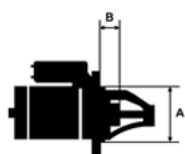

## Opis produktu

SPECYFIKACJA PRODUKTU	
PRZEZNACZENIE:	CITROEN FIAT LANCIA PEUGEOT SUZUKI
NAPIĘCIE:	12V
MOC:	1.7 kW

LICZBA 3 (3 GWINTO

OTWORÓW WANE)

MOCUJĄCYC

H:

UWAGI

:

Wymiar	mm
A	70,00
B	-6,00

Wymiar	mm
O1	119,00
O2	83,00
O3	83,00

**zastosowanie:** Citroen Berlingo 1,8 D 1,9 D 1996-2002; BX 17 1,7 D 1985-1993 1,7 TD 1988-1993; BX 19 1,9 D 1983-1993; C4 2,0 HDI AC 2004-; C5 3,0i V6 24V 2001-; C8 3,0 V6 2002-; Evasion 1,8 2,1 TD 1996-2002 1,9 TD 1994-2002 2,0 1994-1998 2,0 HDI 1999-2002; Visa 1,7 D 1984-1991; Xantia 1,9 D 1993-1996 1,9 TD 1994-2001; XM 2,1 D 1989-1996 2,1 TD 1989-2000; Xsara 1,8 D 1,9 D 1997-2000 1,9 TD 1997-1998 ZX 1,8 D 1991-1997; C 15 1,7 D 1984-1997; C 25 1,9 D 1987-1994 2,5 D 1981-1994 2,5 TD 1987-1994; Jumper 1,9 D 1,9 TD 1994-2002 2,2 HDI 2002-; Jumpy 1,9 D 1,9 TD 1995-; Fiat Ulysse 1,9 TD 1994-1999 2,2 JTD 2002-; Scudo 2,0 JTD 1999-; Lancia Zeta 2,0 JTD 1999-2002; Peugeot 205 1,8 D 1983-1998 1,8 TD 1990-1998 1,9 D 1987-1998; 305 1,7 D 1982-1988 1,9 D 1982-1990; 307 2,0 HDI 2000-; 309 1,7 D 1,9 D 1986-1993 1,7 TD 1989-1993; 405 1,8 D 1990-1992 1,8 TD 1,9 D 1988-1992; 406 2,0 HDI 2001-2004 2,2 HDI 2000-; 407 2,0 HDI 2004-; 605 2,1 D 1989-1994 2,1 TD 1989-1999; Partner 1,8 D 1,9 D 1996-2002; 806 1,9 TD 1994-2002; J5 1,9 D 1987-1993; Suzuki Samurai 1,9 TD 1998-; Vitara 1,9 TD 1995-1998; Talbot Horizon 1,9 D 1982-1986