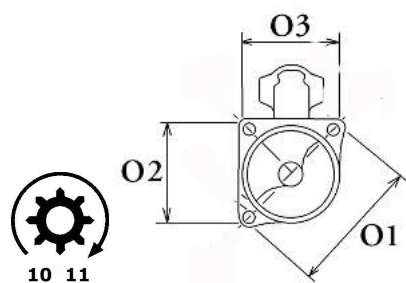

## Opis produktu

SPECYFIKACJA PRODUKTU	
PRZEZNACZENIE:	CITROEN FIAT LANCIA PEUGEOT SUZUKI
NAPIĘCIE:	12V
MOC:	1.7 kW

LICZBA 3 (3 GWINTO

OTWORÓW WANE)

MOCUJĄCYC

H:

UWAGI

:

Wymiar	mm
A	70,00
B	-6,00

Wymiar	mm
O1	119,00
O2	83,00
O3	83,00

**zastosowanie:** Citroen Berlingo 1,8 D 1,9 D 1996-2002; BX 17 1,7 D 1985-1993 1,7 TD 1988-1993; BX 19 1,9 D 1983-1993; C4 2,0 HDI AC 2004-; C5 3,0i V6 24V 2001-; C8 3,0 V6 2002-; Evasion 1,8 2,1 TD 1996-2002 1,9 TD 1994-2002 2,0 1994-1998 2,0 HDI 1999-2002; Visa 1,7 D 1984-1991; Xantia 1,9 D 1993-1996 1,9 TD 1994-2001; XM 2,1 D 1989-1996 2,1 TD 1989-2000; Xsara 1,8 D 1,9 D 1997-2000 1,9 TD 1997-1998 ZX 1,8 D 1991-1997; C 15 1,7 D 1984-1997; C 25 1,9 D 1987-1994 2,5 D 1981-1994 2,5 TD 1987-1994; Jumper 1,9 D 1,9 TD 1994-2002 2,2 HDI 2002-; Jumpy 1,9 D 1,9 TD 1995-; Fiat Ulysse 1,9 TD 1994-1999 2,2 JTD 2002-; Scudo 2,0 JTD 1999-; Lancia Zeta 2,0 JTD 1999-2002; Peugeot 205 1,8 D 1983-1998 1,8 TD 1990-1998 1,9 D 1987-1998; 305 1,7 D 1982-1988 1,9 D 1982-1990; 307 2,0 HDI 2000-; 309 1,7 D 1,9 D 1986-1993 1,7 TD 1989-1993; 405 1,8 D 1990-1992 1,8 TD 1,9 D 1988-1992; 406 2,0 HDI 2001-2004 2,2 HDI 2000-; 407 2,0 HDI 2004-; 605 2,1 D 1989-1994 2,1 TD 1989-1999; Partner 1,8 D 1,9 D 1996-2002; 806 1,9 TD 1994-2002; J5 1,9 D 1987-1993; Suzuki Samurai 1,9 TD 1998-; Vitara 1,9 TD 1995-1998; Talbot Horizon 1,9 D 1982-1986