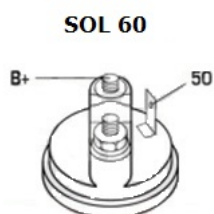

## Opis produktu

SPECYFIKACJA PRODUKTU	
PRZEZNACZENIE:	CITROEN FIAT LANCIA PEUGEOT SUZUKI
NAPIĘCIE:	12V
MOC:	1.7 kW

LICZBA 3 (3 GWINTO

OTWORÓW WANE)

MOCUJĄCYC

H:

UWAGI

:

Wymiar	mm
A	70,00
B	-6,00

Wymiar	mm
O1	119,00
O2	83,00
O3	83,00

**zastosowanie:** Citroen Berlingo 1,8 D 1,9 D 1996-2002; BX 17 1,7 D 1985-1993 1,7 TD 1988-1993; BX 19 1,9 D 1983-1993; C4 2,0 HDI AC 2004-; C5 3,0i V6 24V 2001-; C8 3,0 V6 2002-; Evasion 1,8 2,1 TD 1996-2002 1,9 TD 1994-2002 2,0 1994-1998 2,0 HDI 1999-2002; Visa 1,7 D 1984-1991; Xantia 1,9 D 1993-1996 1,9 TD 1994-2001; XM 2,1 D 1989-1996 2,1 TD 1989-2000; Xsara 1,8 D 1,9 D 1997-2000 1,9 TD 1997-1998 ZX 1,8 D 1991-1997; C 15 1,7 D 1984-1997; C 25 1,9 D 1987-1994 2,5 D 1981-1994 2,5 TD 1987-1994; Jumper 1,9 D 1,9 TD 1994-2002 2,2 HDI 2002-; Jumpy 1,9 D 1,9 TD 1995-; Fiat Ulysse 1,9 TD 1994-1999 2,2 JTD 2002-; Scudo 2,0 JTD 1999-; Lancia Zeta 2,0 JTD 1999-2002; Peugeot 205 1,8 D 1983-1998 1,8 TD 1990-1998 1,9 D 1987-1998; 305 1,7 D 1982-1988 1,9 D 1982-1990; 307 2,0 HDI 2000-; 309 1,7 D 1,9 D 1986-1993 1,7 TD 1989-1993; 405 1,8 D 1990-1992 1,8 TD 1,9 D 1988-1992; 406 2,0 HDI 2001-2004 2,2 HDI 2000-; 407 2,0 HDI 2004-; 605 2,1 D 1989-1994 2,1 TD 1989-1999; Partner 1,8 D 1,9 D 1996-2002; 806 1,9 TD 1994-2002; J5 1,9 D 1987-1993; Suzuki Samurai 1,9 TD 1998-; Vitara 1,9 TD 1995-1998; Talbot Horizon 1,9 D 1982-1986