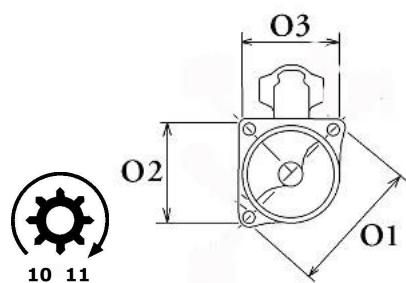

OTWORÓW WANE)

MOCUJĄCYC

H:

UWAGI

:

Wymiar	mm
A	70,00
B	-6,00

Wymiar	mm
O1	119,00
O2	83,00
O3	83,00

zastosowanie: Citroen Berlingo 1,8 D 1,9 D 1996-2002; BX 17 1,7 D 1985-1993 1,7 TD 1988-1993; BX 19 1,9 D 1983-1993; C4 2,0 HDI AC 2004-; C5 3,0i V6 24V 2001-; C8 3,0 V6 2002-; Evasion 1,8 2,1 TD 1996-2002 1,9 TD 1994-2002 2,0 1994-1998 2,0 HDI 1999-2002; Visa 1,7 D 1984-1991; Xantia 1,9 D 1993-1996 1,9 TD 1994-2001; XM 2,1 D 1989-1996 2,1 TD 1989-2000; Xsara 1,8 D 1,9 D 1997-2000 1,9 TD 1997-1998 ZX 1,8 D 1991-1997; C 15 1,7 D 1984-1997; C 25 1,9 D 1987-1994 2,5 D 1981-1994 2,5 TD 1987-1994; Jumper 1,9 D 1,9 TD 1994-2002 2,2 HDI 2002-; Jumpy 1,9 D 1,9 TD 1995-; Fiat Ulysse 1,9 TD 1994-1999 2,2 JTD 2002-; Scudo 2,0 JTD 1999-; Lancia Zeta 2,0 JTD 1999-2002; Peugeot 205 1,8 D 1983-1998 1,8 TD 1990-1998 1,9 D 1987-1998; 305 1,7 D 1982-1988 1,9 D 1982-1990; 307 2,0 HDI 2000-; 309 1,7 D 1,9 D 1986-1993 1,7 TD 1989-1993; 405 1,8 D 1990-1992 1,8 TD 1,9 D 1988-1992; 406 2,0 HDI 2001-2004 2,2 HDI 2000-; 407 2,0 HDI 2004-; 605 2,1 D 1989-1994 2,1 TD 1989-1999; Partner 1,8 D 1,9 D 1996-2002; 806 1,9 TD 1994-2002; J5 1,9 D 1987-1993; Suzuki Samurai 1,9 TD 1998-; Vitara 1,9 TD 1995-1998; Talbot Horizon 1,9 D 1982-1986