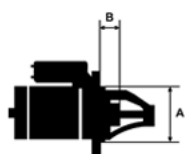

Dostępność **Dostępny**

Numer katalogowy **ST373**

Kod producenta **STM509**

Opis produktu

SPECYFIKACJA PRODUKTU	
PRZEZNACZENIE:	CITROEN FIAT LANCIA PEUGEOT SUZUKI
NAPIĘCIE:	12V
MOC:	1.7 kW

LICZBA 3 (3 GWINTO

OTWORÓW WANE)

MOCUJĄCYC

H:

UWAGI

:

Wymiar	mm
A	70,00
B	-6,00

Wymiar	mm
O1	119,00
O2	83,00
O3	83,00

zastosowanie: Citroen Berlingo 1,8 D 1,9 D 1996-2002; BX 17 1,7 D 1985-1993 1,7 TD 1988-1993; BX 19 1,9 D 1983-1993; C4 2,0 HDI AC 2004-; C5 3,0i V6 24V 2001-; C8 3,0 V6 2002-; Evasion 1,8 2,1 TD 1996-2002 1,9 TD 1994-2002 2,0 1994-1998 2,0 HDI 1999-2002; Visa 1,7 D 1984-1991; Xantia 1,9 D 1993-1996 1,9 TD 1994-2001; XM 2,1 D 1989-1996 2,1 TD 1989-2000; Xsara 1,8 D 1,9 D 1997-2000 1,9 TD 1997-1998 ZX 1,8 D 1991-1997; C 15 1,7 D 1984-1997; C 25 1,9 D 1987-1994 2,5 D 1981-1994 2,5 TD 1987-1994; Jumper 1,9 D 1,9 TD 1994-2002 2,2 HDI 2002-; Jumpy 1,9 D 1,9 TD 1995-; Fiat Ulysse 1,9 TD 1994-1999 2,2 JTD 2002-; Scudo 2,0 JTD 1999-; Lancia Zeta 2,0 JTD 1999-2002; Peugeot 205 1,8 D 1983-1998 1,8 TD 1990-1998 1,9 D 1987-1998; 305 1,7 D 1982-1988 1,9 D 1982-1990; 307 2,0 HDI 2000-; 309 1,7 D 1,9 D 1986-1993 1,7 TD 1989-1993; 405 1,8 D 1990-1992 1,8 TD 1,9 D 1988-1992; 406 2,0 HDI 2001-2004 2,2 HDI 2000-; 407 2,0 HDI 2004-; 605 2,1 D 1989-1994 2,1 TD 1989-1999; Partner 1,8 D 1,9 D 1996-2002; 806 1,9 TD 1994-2002; J5 1,9 D 1987-1993; Suzuki Samurai 1,9 TD 1998-; Vitara 1,9 TD 1995-1998; Talbot Horizon 1,9 D 1982-1986