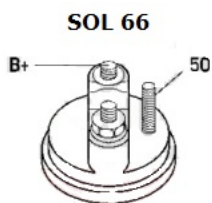

UWAGI

:

Wymiar	mm
A	64,00
B	24,00

Wymiar	mm
O1	101,50

zastosowanie: Fiat Doblo 1,3 JTD 2005-; Lancia Ypsilon 1,3 D Multijet 1,3 D Multijet AT 2006-; Opel Agila 1,3 CDTI 2003-; Astra H 1,3 CDTI 2005-; Corsa C 1,3 CDTI 2003-; Corsa D 1,3 CDTI 2006-; Meriva 1,3 CDTI 2005-; Tigra B 1,3 CDTI 2004-; Combo 1,3 CDTI 2004-; Suzuki Ignis 1,3 DDIS 2003-