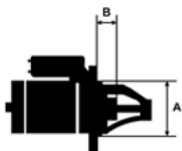

UWAGI

:

Wymiar	mm
A	64,00
B	24,00