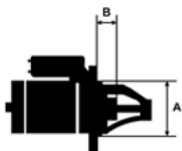

LICZBA 3 (3 NIEGWIN

OTWORÓW TOWANE)

MOCUJĄCYC

H:

UWAGI

:

Wymiar	mm
A	66,00
B	10,00

Wymiar	mm
O1	115,50
O2	82,00
O3	81,00