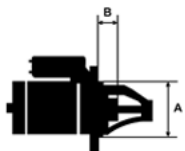

MOCUJĄCYC

H:

UWAGI

:

Wymiar	mm
A	66,00
B	10,00

SOL 66

9

Wymiar	mm
O1	115,50
O2	82,00
O3	81,00