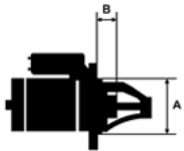

IKACJA

PRODU

KTU

NAPIĘC 12V

IE:

MOC: 1,1 kW

LICZBA 3 (3 NIEGWIN

OTWORÓW TOWANE)

MOCUJĄCYC

H:

UWAGI

:

Wymiar	mm
A	66,00
B	10,00

SOL 66

Wymiar	mm
O1	115,50
O2	82,00
O3	81,00

NUMER
Y REFE
RENCYJ
NE