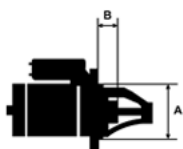

### Opis produktu

SZCZE

GÓŁOW

E ZAST

OSOWA

NIE:

ALFA	Alfa 145 1.6 16V	1598cc	1996-2
ROMEO	TS AC/ AR67.601	m	000
ALFA	Alfa 145 1.6 16V	1598cc	1996-2
ROMEO	TS/ AR67.601	m	000

SPECYFIKACJA  
PRODUKTU

NAPIĘCIE: 12V  
IE:

MOC: 1,1 kW

LICZBA OTWORÓW MOCUJĄCYCH: 3 (3 NIEGWINTOWANE)

UWAGI:

Wymiar	mm
A	66,00
B	10,00

### SOL 66

Wymiar	mm
O1	115,50
O2	82,00
O3	81,00

RENCYJ

NE

PRODU CENT	OEM
Alfa Romeo	608134 61
Bosch	000110 7066
Bosch	000110 7411
Bosch E xchang e	098601 9930
Delco	DRS36 83
Elstock	25-214 8
Fiat	464686 96
Fiat	467916 92
Fiat	717213 28