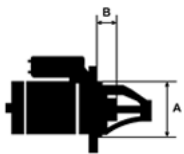

MOC: 2,0 kW

LICZBA 3 (3 NIEGWIN

OTWORÓW TOWANE)

MOCUJĄCYC

H:

UWAGI

:

Wymiar	mm
A	82,00
B	9,00

9 11

Wymiar	mm
O1	116,00
O2	83,00
O3	83,00

NUMER
Y REFE
RENCYJ
NE

PRODU CENT	OEM
Alfa	608149
Romeo	11
Bosch	000110 8202
Bosch	000110 8234
Bosch	000110 8239
Bosch	000110 8240
Bosch	000110 9030
Bosch	000110 9045
Bosch	000110 9108
Bosch	000110 9234
Bosch	000110 9253
Bosch	000110 9268