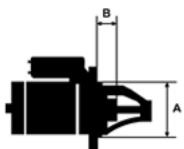

Wymiar	mm
A	66,00
B	10,00

### SOL 66

Wymiar	mm
O1	115,50
O2	82,00
O3	81,00

RENCYJ

NE

PRODU CENT	OEM
Alfa Romeo	608134 61
Bosch	000110 7066
Bosch	000110 7411
Bosch E xchang e	098601 9930
Delco	DRS36 83
Elstock	25-214 8
Fiat	464686 96
Fiat	467916 92
Fiat	717213 28