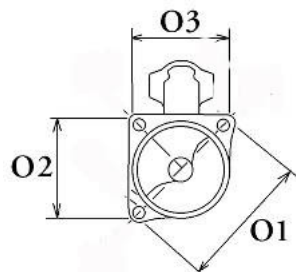

## Opis produktu

SZCZE

GÓŁOW

E ZAST

OSOWA

NIE:

ALFA	Alfa 146 1.6 16V	1598cc	1996-2
ROMEO	TS AC/ AR67.601	m	000
ALFA	Alfa 146 1.6 16V	1598cc	1996-2
ROMEO	TS/ AR67.601	m	000

SPECYFIKACJA  
PRODUKTU

Wymiar	mm
A	66,00
B	10,00

### SOL 66

Wymiar	mm
O1	115,50
O2	82,00
O3	81,00

RENCYJ

NE

PRODU CENT	OEM
Alfa Romeo	608134 61
Bosch	000110 7066
Bosch	000110 7411
Bosch E xchang e	098601 9930
Delco	DRS36 83
Elstock	25-214 8
Fiat	464686 96
Fiat	467916 92
Fiat	717213 28