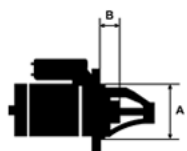

Opis produktu

SZCZE

GÓŁOW

E ZAST

OSOWA

NIE:

ALFA	Alfa 147 1.6 16V	1598cc	od
ROMEO	TS AC/ AR32.104	m	2000-
ALFA	Alfa 147 1.6 16V	1598cc	od
ROMEO	TS AC/ AR37.203	m	2000-

SPECYFIKACJA PRODUKTU

NAPIĘCIE: 12V
IE:

MOC: 1,1 kW

LICZBA OTWORÓW MOCUJĄCYCH: 3 (3 NIEGWINTOWANE)

UWAGI:

Wymiar	mm
A	66,00
B	10,00

SOL 66

Wymiar	mm
O1	115,50
O2	82,00
O3	81,00

RENCYJ