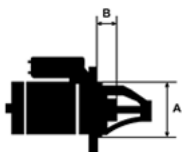

Opis produktu

SZCZE

GÓŁOW

E ZAST

OSOWA

NIE:

ALFA ROMEO	Alfa 147 1.9 JTD (937)/ 182B9.000	1910cc m	od 2003-
ALFA ROMEO	Alfa 147 1.9 JTD (937)/ 937A	1910cc m	od 2003-
ALFA ROMEO	Alfa 147 1.9 JTD/ 192A5.000	1910cc m	od 2002-
ALFA ROMEO	Alfa 147 1.9 JTD/ AR37.101	1910cc m	2000-2005

SPECYFIKACJA PRODUKTU

NAPIĘCIE: 12V
IE:

MOC: 2,0 kW

LICZBA OTWORÓW MOCUJĄCYCH: 3 (3 NIEGWINTOWANE)

UWAGI:

Wymiar	mm
A	82,00
B	9,00

9 11

Wymiar	mm
O1	116,00
O2	83,00
O3	83,00