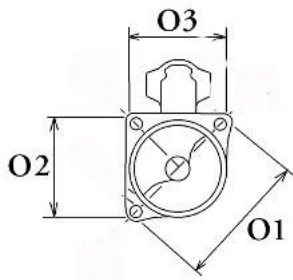

Wymiar	mm
O1	116,00
O2	83,00
O3	83,00