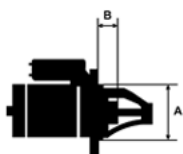

Opis produktu

SZCZE

GÓŁOW

E ZAST

OSOWA

NIE:

ALFA	Alfa 147 1.9 JTDM	1910cc	od
ROMEO	16V (937)/ 937A5.000	m	2005-
ALFA	Alfa 147 1.9 JTDM	1910cc	od
ROMEO	16V (937)/ 937A6.000	m	2008-
ALFA	Alfa 147 1.9 JTDM	1910cc	od
ROMEO	8V (937)/	m	2005-

937A3.000

SPECYFIKACJA PRODUKTU	
NAPIĘCIE:	12V
MOC:	2,0 kW
LICZBA OTWORÓW MOCUJĄCYCH:	3 (3 NIEGWINTOWANE)
UWAGI:	

Wymiar	mm
A	82,00
B	9,00

Wymiar	mm
O1	116,00
O2	83,00
O3	83,00

Y REFE

RENCYJ

NE

PRODU CENT	OEM
Alfa Romeo	608149 11
Bosch	000110 8202
Bosch	000110 8234
Bosch	000110 8239
Bosch	000110 8240
Bosch	000110 9030
Bosch	000110 9045
Bosch	000110 9108
Bosch	000110 9234