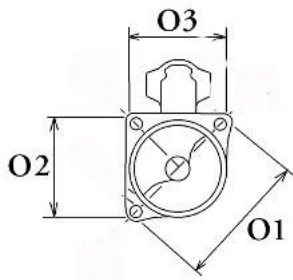

Opis produktu

SZCZE

GÓŁOW

E ZAST

OSOWA

NIE:

ALFA	Alfa 147 1.9 JTDM	1910cc	od
ROMEO	16V (937)/ 937A5.000	m	2005-
ALFA	Alfa 147 1.9 JTDM	1910cc	od
ROMEO	16V (937)/ 937A6.000	m	2008-
ALFA	Alfa 147 1.9 JTDM	1910cc	od
ROMEO	8V (937)/	m	2005-

937A3.000

SPECYFIKACJA PRODUKTU	
NAPIĘCIE:	12V
MOC:	2,0 kW
LICZBA OTWORÓW MOCUJĄCYCH:	3 (3 NIEGWINTOWANE)
UWAGI:	

Wymiar	mm
A	82,00
B	9,00

Wymiar	mm
O1	116,00
O2	83,00
O3	83,00

Y REFE

RENCYJ

NE

PRODU CENT	OEM
Alfa Romeo	608149 11
Bosch	000110 8202
Bosch	000110 8234
Bosch	000110 8239
Bosch	000110 8240
Bosch	000110 9030
Bosch	000110 9045
Bosch	000110 9108
Bosch	000110 9234