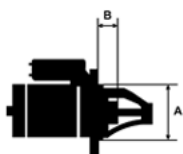

937A3.000

SPECYFIKACJA PRODUKTU	
NAPIĘCIE:	12V
MOC:	2,0 kW
LICZBA OTWORÓW MOCUJĄCYCH:	3 (3 NIEGWINTOWANE)
UWAGI:	

Wymiar	mm
A	82,00
B	9,00