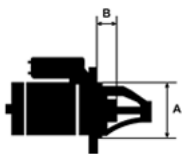

:

Wymiar	mm
A	66,00
B	10,00

### SOL 66

Wymiar	mm
O1	115,50
O2	82,00
O3	81,00

NUMER

Y REFE

RENCYJ

NE

PRODU CENT	OEM
Alfa Romeo	608134 61
Bosch	000110 7066
Bosch	000110 7411
Bosch E xchang e	098601 9930
Delco	DRS36 83
Elstock	25-214 8
Fiat	464686 96
Fiat	467916 92
Fiat	717213 28