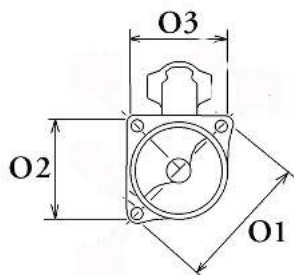

UWAGI

:

Wymiar	mm
A	66,00
B	10,00

SOL 66

Wymiar	mm
O1	115,50
O2	82,00
O3	81,00

NUMER
Y REFE
RENCYJ
NE

PRODU CENT	OEM
Alfa Romeo	608134 61
Bosch	000110 7066
Bosch	000110 7411
Bosch E xchang e	098601 9930
Delco	DRS36 83
Elstock	25-214 8
Fiat	464686 96
Fiat	467916 92