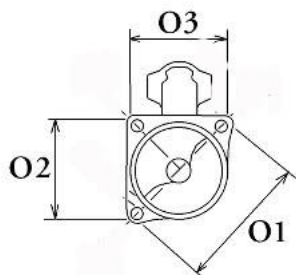

UWAGI

:

Wymiar	mm
A	66,00
B	10,00

**SOL 66**

Wymiar	mm
O1	115,50
O2	82,00
O3	81,00

NUMER  
Y REFE  
RENCYJ  
NE

PRODU CENT	OEM
Alfa Romeo	608134 61
Bosch	000110 7066
Bosch	000110 7411
Bosch E xchang e	098601 9930
Delco	DRS36 83
Elstock	25-214 8
Fiat	464686 96
Fiat	467916 92