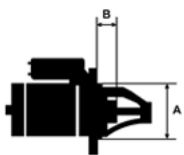

UWAGI

:

Wymiar	mm
A	66,00
B	10,00

SOL 66

Wymiar	mm
O1	115,50
O2	82,00
O3	81,00

NUMER
Y REFE
RENCYJ
NE

PRODU CENT	OEM
Alfa Romeo	608134 61
Bosch	000110 7066
Bosch	000110 7411
Bosch E xchang e	098601 9930
Delco	DRS36 83
Elstock	25-214 8
Fiat	464686 96
Fiat	467916 92