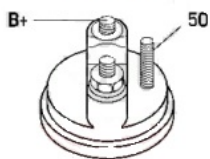

UWAGI

:

Wymiar	mm
A	66,00
B	10,00

**SOL 66**

Wymiar	mm
O1	115,50
O2	82,00
O3	81,00

NUMER  
Y REFE  
RENCYJ  
NE

PRODU CENT	OEM
Alfa Romeo	608134 61
Bosch	000110 7066
Bosch	000110 7411
Bosch E xchang e	098601 9930
Delco	DRS36 83
Elstock	25-214 8
Fiat	464686 96
Fiat	467916 92