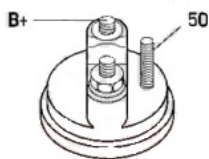

UWAGI

:

Wymiar	mm
A	66,00
B	10,00

SOL 66

Wymiar	mm
O1	115,50
O2	82,00
O3	81,00

NUMER
Y REFE
RENCYJ
NE

PRODU CENT	OEM
Alfa Romeo	608134 61
Bosch	000110 7066
Bosch	000110 7411
Bosch E xchang e	098601 9930
Delco	DRS36 83
Elstock	25-214 8
Fiat	464686 96
Fiat	467916 92