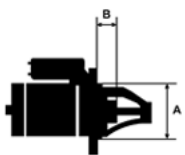

UWAGI

:

Wymiar	mm
A	66,00
B	10,00

**SOL 66**

Wymiar	mm
O1	115,50
O2	82,00
O3	81,00

NUMER  
Y REFE  
RENCYJ  
NE

PRODU CENT	OEM
Alfa Romeo	608134 61
Bosch	000110 7066
Bosch	000110 7411
Bosch E xchang e	098601 9930
Delco	DRS36 83
Elstock	25-214 8
Fiat	464686 96
Fiat	467916 92