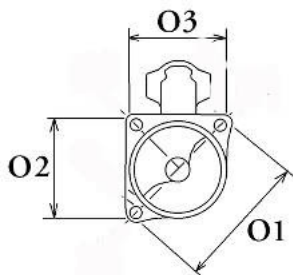

IE:

MOC: 2,0 kW

LICZBA 3 (3 NIEGWIN

OTWORÓW TOWANE)

MOCUJĄCYC

H:

UWAGI

:

Wymiar	mm
A	82,00
B	9,00

Wymiar	mm
O1	116,00
O2	83,00
O3	83,00

NUMER
Y REFE
RENCYJ
NE

PRODU CENT	OEM
Alfa Romeo	608149 11
Bosch	000110 8202
Bosch	000110 8234
Bosch	000110 8239
Bosch	000110 8240
Bosch	000110 9030
Bosch	000110