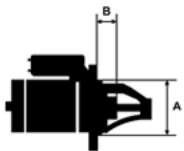

IE:

MOC: 2,0 kW

LICZBA 3 (3 NIEGWIN

OTWORÓW TOWANE)

MOCUJĄCYC

H:

UWAGI

:

Wymiar	mm
A	82,00
B	9,00

Wymiar	mm
O1	116,00
O2	83,00
O3	83,00

NUMER
Y REFE
RENCYJ
NE

PRODU CENT	OEM
Alfa Romeo	608149 11
Bosch	000110 8202
Bosch	000110 8234
Bosch	000110 8239
Bosch	000110 8240
Bosch	000110 9030
Bosch	000110