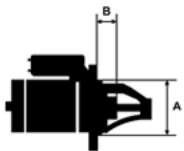

Wymiar	mm
A	82,00
B	9,00