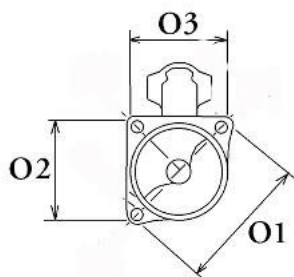

:

Wymiar	mm
A	82,00
B	9,00

Wymiar	mm
O1	116,00
O2	83,00
O3	83,00

NUMER  
Y REFE  
RENCYJ  
NE

PRODU CENT	OEM
Alfa Romeo	608149 11
Bosch	000110 8202
Bosch	000110 8234
Bosch	000110 8239
Bosch	000110 8240
Bosch	000110 9030
Bosch	000110