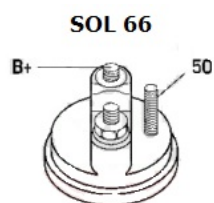

UWAGI

:

Wymiar	mm
A	66,00
B	10,00

9

Wymiar	mm
O1	115,50
O2	82,00
O3	81,00

NUMER
Y REFE
RENCYJ
NE

PRODU CENT	OEM
Alfa Romeo	608134 61
Bosch	000110 7066
Bosch	000110 7411
Bosch E xchang e	098601 9930
Delco	DRS36 83
Elstock	25-214 8
Fiat	464686 96
Fiat	467916 92
Fiat	717213 28
Friesen	801777 0