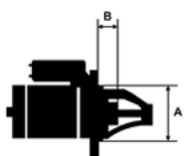

UWAGI

:

Wymiar	mm
A	66,00
B	10,00

9

Wymiar	mm
O1	115,50
O2	82,00
O3	81,00

NUMER
Y REFE
RENCYJ
NE

PRODU CENT	OEM
Alfa Romeo	608134 61
Bosch	000110 7066
Bosch	000110 7411
Bosch E xchang e	098601 9930
Delco	DRS36 83
Elstock	25-214 8
Fiat	464686 96
Fiat	467916 92
Fiat	717213 28
Friesen	801777 0