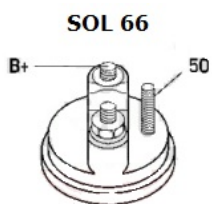

## Opis produktu

SZCZE

GÓŁOW

E ZAST

OSOWA

NIE:

ALFA	Alfa 159 1.8 MPI/	1796CC	2006-2
ROMEO	939A4000	M	008

SPECYF

H:

UWAGI

:

Wymiar	mm
A	68,00
B	19,00

9

O1

SOL 66

B+