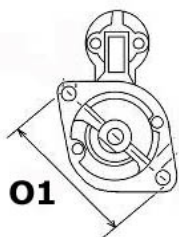

## Opis produktu

SZCZE

GÓŁOW

E ZAST

OSOWA

NIE:

ALFA	Alfa 159 1.8 MPI/	1796CC	2006-2
ROMEO	939A4000	M	008

SPECYF

H:

UWAGI

:

Wymiar	mm
A	68,00
B	19,00

9

O1

SOL 66

B+