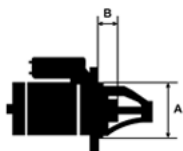

937A/939A/1000

SPECYF
IKACJA
PRODU
KTU

NAPIĘC 12V

IE:

MOC: 2,0 kW

LICZBA 3 (3 NIEGWIN

OTWORÓW TOWANE)

MOCUJĄCYC

H:

UWAGI

:

Wymiar mm	
A	82,00

B | 9,00

Wymiar	mm
O1	116,00
O2	83,00
O3	83,00

NUMER
Y REFE
RENCYJ
NE

PRODU CENT	OEM
Alfa Romeo	608149 11
Bosch	000110 8202
Bosch	000110 8234
Bosch	000110 8239
Bosch	000110 8240
Bosch	000110 9030
Bosch	000110 9045
Bosch	000110 9108