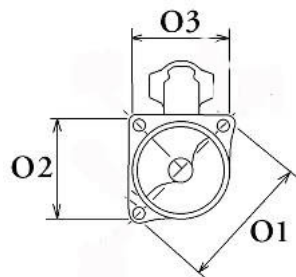

H:

UWAGI

:

Wymiar	mm
A	82,00

B | 9,00

Wymiar	mm
O1	116,00
O2	83,00
O3	83,00

NUMER
Y REFE
RENCYJ
NE

PRODU CENT	OEM
Alfa Romeo	608149 11
Bosch	000110 8202
Bosch	000110 8234
Bosch	000110 8239
Bosch	000110 8240
Bosch	000110 9030
Bosch	000110 9045
Bosch	000110 9108