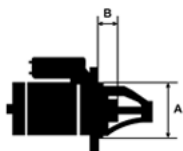

937A/939A/1000

SPECYF
IKACJA
PRODU
KTU

NAPIĘC 12V

IE:

MOC: 2,0 kW

LICZBA 3 (3 NIEGWIN

OTWORÓW TOWANE)

MOCUJĄCYC

H:

UWAGI

:

Wymiar	mm
A	82,00

B | 9,00

Wymiar	mm
O1	116,00
O2	83,00
O3	83,00

NUMER
Y REFE
RENCYJ
NE

PRODU CENT	OEM
Alfa Romeo	608149 11
Bosch	000110 8202
Bosch	000110 8234
Bosch	000110 8239
Bosch	000110 8240
Bosch	000110 9030
Bosch	000110 9045
Bosch	000110 9108