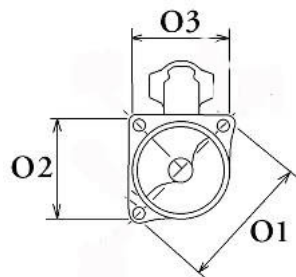

H:

UWAGI

:

Wymiar mm	
A	82,00

B | 9,00

Wymiar	mm
O1	116,00
O2	83,00
O3	83,00

NUMER
Y REFE
RENCYJ
NE

PRODU CENT	OEM
Alfa Romeo	608149 11
Bosch	000110 8202
Bosch	000110 8234
Bosch	000110 8239
Bosch	000110 8240
Bosch	000110 9030
Bosch	000110 9045
Bosch	000110 9108