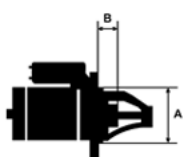

UWAGI

:

Wymiar	mm
A	64,00
B	24,00

9

Wymiar	mm
O1	102,00

NUMER
Y REFE
RENCYJ
NE

PRODU CENT	OEM
Bosch	098602 4200
Delco	DRS00 63
Elstock	25-342

	3
Fiat	333532
	37
Fiat	518103
	02
Fiat	518238
	60
Fiat/ Marelli	468235
	48
Fiat/ Marelli	552041
	16
Fiat/ Marelli	553532
	47
Friesen	808011
	3
Hc	CS1346
Hella	8EA738
	258-27
	1
Lucas	LRS022
	52
Lucas	LRS225
	2