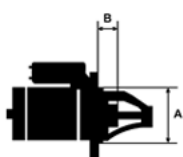

UWAGI

:

Wymiar mm	
A	64,00
B	24,00

9

Wymiar	mm
O1	102,00

NUMER
Y REFE
RENCYJ
NE

PRODU CENT	OEM
Bosch	098602 4200
Delco	DRS00 63
Elstock	25-342

	3
Fiat	333532
	37
Fiat	518103
	02
Fiat	518238
	60
Fiat/ Marelli	468235
	48
Fiat/ Marelli	552041
	16
Fiat/ Marelli	553532
	47
Friesen	808011
	3
Hc	CS1346
Hella	8EA738
	258-27
	1
Lucas	LRS022
	52
Lucas	LRS225
	2