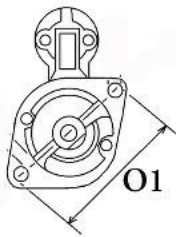

Opis produktu

SZCZE

GÓŁOW

E ZAST

OSOWA

NIE:

ALFA	Alfa MiTo 1.3	1248cc	od
ROMEO	JTDM/ 199A3000	m	2008-
ALFA	Alfa MiTo 1.3	1248cc	od
ROMEO	JTDM/ 199B1000	m	2009-
ALFA	Alfa MiTo 1.3	1248cc	od
ROMEO	JTDM/ 199B4000	m	2011-

SPECYF
IKACJA
PRODU
KTU

NAPIĘC 12V

IE:

MOC: 1.3 kW

LICZBA 2 (1 GWINTO

OTWORÓW WANY)

MOCUJĄCYC

H:

UWAGI

:

Wymiar mm	
A	64,00
B	24,00

9

Wymiar	mm
O1	102,00

NUMER
Y REFE
RENCYJ
NE

PRODU CENT	OEM
Bosch	098602 4200
Delco	DRS00 63
Elstock	25-342

	3
Fiat	333532
	37
Fiat	518103
	02
Fiat	518238
	60
Fiat/ Marelli	468235
	48
Fiat/ Marelli	552041
	16
Fiat/ Marelli	553532
	47
Friesen	808011
	3
Hc	CS1346
Hella	8EA738
	258-27
	1
Lucas	LRS022
	52
Lucas	LRS225
	2