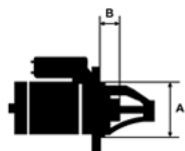

| | | | |
|-------|------------------------|---|-------|
| ROMEO | (955) AC/ 199A8.000 | m | 2008- |
|-------|------------------------|---|-------|

SPECYFIKACJA PRODUKTU

NAPIĘCIE: 12V
IE:

MOC: 0,9 kW

LICZBA OTWORÓW MOCUJĄCYCH: 2 (1 GWINTOWANY)

UWAGI:

| Wymiar | mm |
|--------|-------|
| A | 64,00 |
| B | 10,50 |

| Wymiar | mm |
|--------|--------|
| O1 | 108,00 |

NUMER

Y REFE

RENCYJ

NE

| PRODU CENT | OEM |
|------------------------|----------------|
| Bosch | F000AL 0320 |
| Bosch E xchang e | 098602 1590 |
| Bosch E xchang e | 098602 2411 |
| Delco | DRT241 1 |
| Denso | DSN57 6 |
| Elstock | 25-328 3 |
| Fiat | 468130 58 |
| Fiat | 468130 64 |
| Fiat | 468167 93 |
| Fiat | 517723 25 |