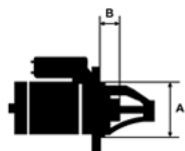

ROMEO	(955) AC/ 199A8.000	m	2008-
-------	------------------------	---	-------

**SPECYFIKACJA PRODUKTU**

**NAPIĘCIE:** 12V

**MOC:** 0,9 kW

**LICZBA OTWORÓW MOCUJĄCYCH:** 2 (1 GWINTO WANY)

**UWAGI:**

Wymiar	mm
A	64,00
B	10,50

Wymiar	mm
O1	108,00

NUMER

Y REFE

RENCYJ

NE

PRODU CENT	OEM
Bosch	F000AL 0320
Bosch E xchang e	098602 1590
Bosch E xchang e	098602 2411
Delco	DRT241 1
Denso	DSN57 6
Elstock	25-328 3
Fiat	468130 58
Fiat	468130 64
Fiat	468167 93
Fiat	517723 25