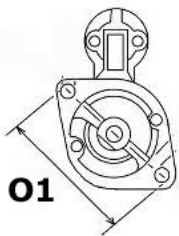

### Opis produktu

SZCZE

GÓŁOW

E ZAST

OSOWA

NIE:

ALFA ROMEO	Alfa MiTo 1.4 (955)/ 199A	1368cc m	od 2008-
ALFA ROMEO	Alfa MiTo 1.4 (955)/ 955A1000	1368cc m	od 2008-
ALFA ROMEO	Alfa MiTo 1.4 Turbo (955) AC/ 198A1.000	1368cc m	od 2008-
ALFA	Alfa MiTo 1.4 Turbo	1368cc	od

ROMEO	(955) AC/ 199A8.000	m	2008-
-------	------------------------	---	-------

**SPECYFIKACJA PRODUKTU**

**NAPIĘCIE:** 12V

**MOC:** 0,9 kW

**LICZBA OTWORÓW MOCUJĄCYCH:** 2 (1 GWINTO WANY)

**UWAGI:**

Wymiar	mm
A	64,00
B	10,50

Wymiar	mm
O1	108,00

NUMER

Y REFE

RENCYJ

NE

PRODU CENT	OEM
Bosch	F000AL 0320
Bosch E xchang e	098602 1590
Bosch E xchang e	098602 2411
Delco	DRT241 1
Denso	DSN57 6
Elstock	25-328 3
Fiat	468130 58
Fiat	468130 64
Fiat	468167 93
Fiat	517723 25