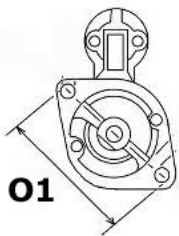

Opis produktu

SZCZE

GÓŁOW

E ZAST

OSOWA

NIE:

| ALFA ROMEO | Alfa MiTo 1.4 (955)/ 199A | 1368cc m | od 2008- |
|---------------|---|-------------|-------------|
| ALFA ROMEO | Alfa MiTo 1.4 (955)/ 955A1000 | 1368cc m | od 2008- |
| ALFA ROMEO | Alfa MiTo 1.4 Turbo (955) AC/ 198A1.000 | 1368cc m | od 2008- |
| ALFA | Alfa MiTo 1.4 Turbo | 1368cc | od |

| | | | |
|-------|------------------------|---|-------|
| ROMEO | (955) AC/ 199A8.000 | m | 2008- |
|-------|------------------------|---|-------|

SPECYFIKACJA PRODUKTU

NAPIĘCIE: 12V
IE:

MOC: 0,9 kW

LICZBA OTWORÓW MOCUJĄCYCH: 2 (1 GWINTOWANY)

UWAGI:

| Wymiar | mm |
|--------|-------|
| A | 64,00 |
| B | 10,50 |

| Wymiar | mm |
|--------|--------|
| O1 | 108,00 |

NUMER

Y REFE

RENCYJ

NE

| PRODU CENT | OEM |
|------------------------|----------------|
| Bosch | F000AL 0320 |
| Bosch E xchang e | 098602 1590 |
| Bosch E xchang e | 098602 2411 |
| Delco | DRT241 1 |
| Denso | DSN57 6 |
| Elstock | 25-328 3 |
| Fiat | 468130 58 |
| Fiat | 468130 64 |
| Fiat | 468167 93 |
| Fiat | 517723 25 |