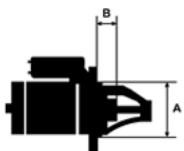

Wymiar	mm
A	82,00
B	9,00

9 11

Wymiar	mm
O1	116,00
O2	83,00
O3	83,00

NUMER
Y REFE
RENCYJ
NE

PRODU CENT	OEM
Alfa Romeo	608149 11
Bosch	000110 8202
Bosch	000110 8234
Bosch	000110 8239
Bosch	000110 8240
Bosch	000110 9030
Bosch	000110 9045
Bosch	000110 9108
Bosch	000110 9234
Bosch	000110 9253
Bosch	000110 9268