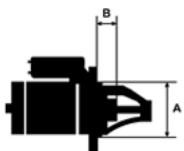

| Wymiar | mm |
|--------|-------|
| A | 82,00 |
| B | 9,00 |

9 11

| Wymiar | mm |
|--------|--------|
| O1 | 116,00 |
| O2 | 83,00 |
| O3 | 83,00 |

NUMER
Y REFE
RENCYJ
NE

| PRODU CENT | OEM |
|---------------|----------------|
| Alfa Romeo | 608149 11 |
| Bosch | 000110 8202 |
| Bosch | 000110 8234 |
| Bosch | 000110 8239 |
| Bosch | 000110 8240 |
| Bosch | 000110 9030 |
| Bosch | 000110 9045 |
| Bosch | 000110 9108 |
| Bosch | 000110 9234 |
| Bosch | 000110 9253 |
| Bosch | 000110 9268 |