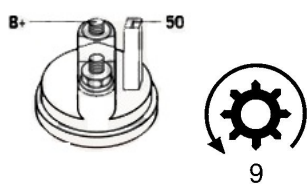

SPECYF

IKACJA
PRODU
KTU

PRZEZ SEAT A
NACZE LHAMB
NIE: RA 2.0

NAPIĘC 12V
IE:

MOC: 1.1 kW

LICZBA 3 (3 NIEGWIN
OTWORÓW TOWANE)
MOCUJĄCYC
H:

UWAGI dla poj
: azdów
z auto
matycz
ną
skrzyni
ą
biegów

Wymiar mm

A	76
B	32

SOL 05

BRAK
ZDJĘCIA

Wymiar	mm
O1	33
O2	111
O3	123

NUMER
Y REFE
RENCYJ
NE

PRODU CENT	OEM
Bosch	000112 0402
Bosch	000112 0403
Bosch	000112 1006
Bosch	000112 1007
Bosch	000112 1028
Bosch	000112 1029
Bosch E xchang e	098601 7830