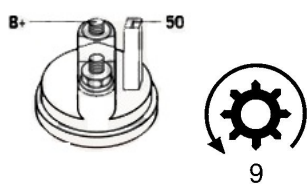

SPECYF

IKACJA
PRODU
KTU

PRZEZ SEAT A
NACZE LHAMB
NIE: RA 2.0

NAPIĘC 12V
IE:

MOC: 1.1 kW

LICZBA 3 (3 NIEGWIN
OTWORÓW TOWANE)
MOCUJĄCYC
H:

UWAGI dla poj
: azdów
z auto
matycz
ną
skrzyni
ą
biegów

Wymiar mm

A	76
B	32

SOL 05

BRAK
ZDJĘCIA

Wymiar	mm
01	33
02	111
03	123

NUMER
Y REFE
RENCYJ
NE

PRODU CENT	OEM
Bosch	000112 0402
Bosch	000112 0403
Bosch	000112 1006
Bosch	000112 1007
Bosch	000112 1028
Bosch	000112 1029
Bosch E xchang e	098601 7830