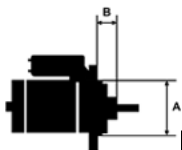

IKACJA
PRODU
KTU

PRZEZ SEAT A
NACZE LHAMB
NIE: RA 2.0

NAPIĘC 12V
IE:

MOC: 1.1 kW

LICZBA 3 (3 NIEGWIN
OTWORÓW TOWANE)
MOCUJĄCYC
H:

UWAGI dla poj
: azdów
z auto
matycz
ną
skrzyni
ą
biegów

Wymiar mm

A	76
B	32

SOL 05

BRAK
ZDJĘCIA

Wymiar	mm
01	33
02	111
03	123