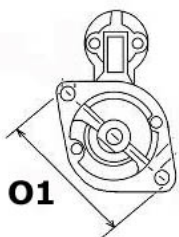

Link do produktu: <https://www.rollco.pl/rozzrusznik-astra-f-vecetra-17-td-isuzu-p-430.html>

ROZZRUSZNIK Astra F Vectra 1.7 TD Isuzu

Cena	260,00 zł
Dostępność	Dostępny
Numer katalogowy	STJ1091
Kod producenta	STM608

Opis produktu

SPECYFIKACJA PRODUKTU	
PRZEZNACZENIE:	OPEL - SINIKI ISUZU
NAPIĘCIE:	12V
MOC:	1.2 kW
LICZBA OTWORÓW MOCUJĄCYCH:	2 (1 GWINTOWANY)
UWAGI:	

Wymiar	mm
A	78
B	20

O1

11

Wymiar	mm
O1	118,00

zastosowanie: Opel Astra F 1,7 TD 1995-1998; Vectra A 1,7 TD 1994-1995; Vectra B 1,7 TD 1995-1997