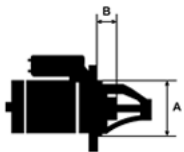

Opis produktu

SPECYFIKACJA PRODUKTU	
PRZEZNACZENIE:	OPEL - SINIKI ISUZU
NAPIĘCIE:	12V
MOC:	1.2 kW
LICZBA OTWORÓW MOCUJĄCYCH:	2 (1 GWINTOWANY)
UWAGI:	

Wymiar	mm
A	78
B	20

O1

11

Wymiar	mm
O1	118,00

zastosowanie: Opel Astra F 1,7 TD 1995-1998; Vectra A 1,7 TD 1994-1995; Vectra B 1,7 TD 1995-1997