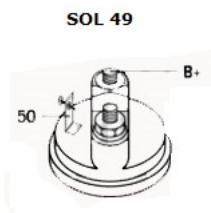

Numer katalogowy **STJ1158**

Kod producenta **STM585**

Opis produktu

SPECYFIKACJA PRODUKTU	
PRZEZNACZENIE:	HONDA OPEL
NAPIĘCIE:	12V
MOC:	1.4 kW
LICZBA OTWORÓW MOCUJĄCYCH:	2 (1 GWINTOWANY)
UWAGI	

:

Wymiar	mm
A	78
B	19