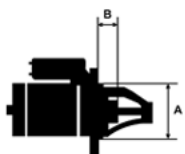

Numer katalogowy **STJ1158**

Kod producenta **STM585**

Opis produktu

SPECYFIKACJA PRODUKTU	
PRZEZNACZENIE:	HONDA OPEL
NAPIĘCIE:	12V
MOC:	1.4 kW
LICZBA OTWORÓW MOCUJĄCYCH:	2 (1 GWINTOWANY)
UWAGI	

:

Wymiar	mm
A	78
B	19