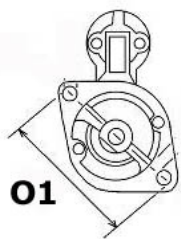

Numer katalogowy **STJ1158**

Kod producenta **STM585**

Opis produktu

SPECYFIKACJA PRODUKTU	
PRZEZNACZENIE:	HONDA OPEL
NAPIĘCIE:	12V
MOC:	1.4 kW
LICZBA OTWORÓW MOCUJĄCYCH:	2 (1 GWINTOWANY)
UWAGI	

:

Wymiar	mm
A	78
B	19

Wymiar	mm
O1	119,00

zastosowanie: Honda Civic VI 1,7 CTDi 2002-2005; Opel Astra G 1,7 CDTi 2003-2004 1,7 DTi 2000-2004; Astra H 1,7 CDTi 2004-; Astra J 1,7 CDTi 2009-; Combo 1,7 DTi 2001-2004 1,7 CDTi 2004-; Corsa C 1,7 DTi 2000-2003 1,7 CDTi 2003-; Corsa D 1,7 CDTi 2006-; Meriva 1,7 DTi 1,7 CDTi 2003-; Zafira B 1,7 CDTi 2008-