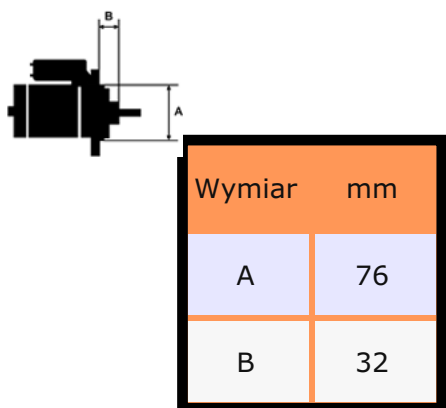

Numer katalogowy **ST1062**

Kod producenta **STM533**

Opis produktu

SZCZE

GÓŁOW

E ZAST

OSOWA

NIE:

na
skrzyni
ą
biegów

SOL 05

BRAK
ZDJĘCIA

| Wymiar | mm |
|--------|-----|
| O1 | 33 |
| O2 | 111 |
| O3 | 123 |

NUMER
Y REFE
RENCYJ
NE

| PRODU CENT | OEM |
|---------------|----------------|
| Bosch | 000112 0402 |
| Bosch | 000112 0403 |
| Bosch | 000112 1006 |