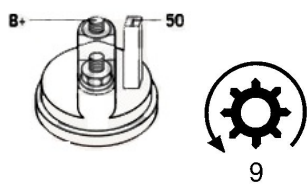

Numer katalogowy **ST1062**

Kod producenta **STM533**

Opis produktu

SZCZE

GÓŁOW

E ZAST

OSOWA

NIE:

| AUDI | A3 1.8 Turbo AT/ AGU | 1781cc m | 1998-2 003 |
|------|-------------------------|-------------|---------------|
| AUDI | A3 1.8 Turbo AT/ APP | 1781cc m | 1998-2 000 |
| AUDI | A3 1.8 Turbo AT/ ARY | 1781cc m | 2000-2 001 |
| AUDI | A3 1.8 Turbo AT/ | 1781cc | 1999-2 |

na
skrzyni
ą
biegów

SOL 05

BRAK
ZDJĘCIA

| Wymiar | mm |
|--------|-----|
| O1 | 33 |
| O2 | 111 |
| O3 | 123 |

NUMER
Y REFE
RENCYJ
NE

| PRODU CENT | OEM |
|---------------|----------------|
| Bosch | 000112 0402 |
| Bosch | 000112 0403 |
| Bosch | 000112 1006 |