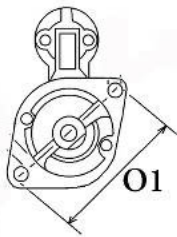

OTWORÓW WANE)

MOCUJĄCYC

H:

UWAGI

:

BRAK  
ZDJĘCIA

| Wymiar mm |       |
|-----------|-------|
| A         | 82,50 |
| B         | 15,00 |

**SOL 60**

| Wymiar | mm     |
|--------|--------|
| O1     | 100,50 |

NUMER  
Y REFE  
RENCYJ  
NE

| PRODU<br>CENT | OEM            |
|---------------|----------------|
| Bosch         | 000111<br>0022 |
| Bosch         | 000111<br>0023 |