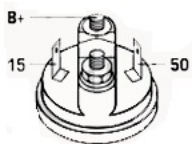

AUDI	A4 1.8/ ADR	1781cc m	1994-1 999
AUDI	A4 1.8/ AFY	1781cc m	1995-2 000
AUDI	A4 1.8/ APT	1781cc m	1999-2 000
AUDI	A4 1.8/ ARG	1781cc m	1998-2 000

SPECYF IKACJA PRODU KTU	
NAPIĘC IE:	12V
MOC:	1.1 kW
LICZBA OTWORÓW MOCUJĄCYC H:	2 (2 GWINTO WANE)
UWAGI :	

BRAK
ZDJĘCIA

Wymiar	mm
A	82,50
B	16,00

SOL 62

Wymiar	mm
O1	100,25

NUMER
Y REFE
RENCYJ
NE

MANUF ACTUR ER	OEM
Bosch	000110 7012
Bosch	000110 7013
Bosch	000110 7017
Bosch	000110 7018
Bosch	000110 7054
Bosch	000110 7055
Bosch	000110