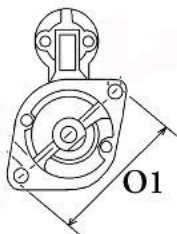

AUDI	A4 1.8/ ADR	1781cc m	1994-1 999
AUDI	A4 1.8/ AFY	1781cc m	1995-2 000
AUDI	A4 1.8/ APT	1781cc m	1999-2 000
AUDI	A4 1.8/ ARG	1781cc m	1998-2 000

SPECYF IKACJA PRODU KTU	
NAPIĘC IE:	12V
MOC:	1.1 kW
LICZBA OTWORÓW MOCUJĄCYC H:	2 (2 GWINTO WANE)
UWAGI :	

BRAK
ZDJĘCIA

Wymiar	mm
A	82,50
B	16,00

SOL 62

Wymiar	mm
O1	100,25

NUMER
Y REFE
RENCYJ
NE

MANUF ACTUR ER	OEM
Bosch	000110 7012
Bosch	000110 7013
Bosch	000110 7017
Bosch	000110 7018
Bosch	000110 7054
Bosch	000110 7055
Bosch	000110