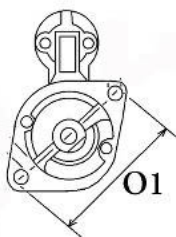

MOCUJĄCYC

H:

UWAGI: dla pojazdów z automatyczną skrzynią biegów

BRAK ZDJĘCIA

Wymiar	mm
A	82,50
B	15,00

### SOL 60

Wymiar	mm
O1	100,50

NUMER  
Y REFE  
RENCYJ  
NE

PRODU CENT	OEM
Bosch	000111 0022
Bosch	000111 0023
Bosch	000111 0045
Bosch	000111 0046
Bosch	000111 0066
Bosch	000111 0067
Bosch	000111 0106
Bosch	000111 0107
Bosch	000111 0122
Bosch	000111 0123
Bosch	000111