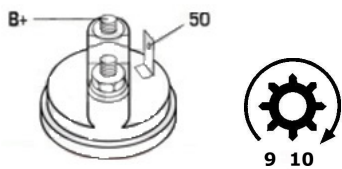

MOCUJĄCYC

H:

UWAGI: dla pojazdów z automatyczną skrzynią biegów

BRAK ZDJĘCIA

Wymiar	mm
A	82,50
B	15,00

### SOL 60

Wymiar	mm
O1	100,50

NUMER  
Y REFE  
RENCYJ  
NE

PRODU CENT	OEM
Bosch	000111 0022
Bosch	000111 0023
Bosch	000111 0045
Bosch	000111 0046
Bosch	000111 0066
Bosch	000111 0067
Bosch	000111 0106
Bosch	000111 0107
Bosch	000111 0122
Bosch	000111 0123
Bosch	000111