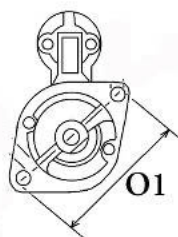

LICZBA OTWORÓW MOCUJĄCYC H:	2 (2 GWINTO WANE)
--------------------------------------	----------------------

UWAGI

:

BRAK  
ZDJĘCIA

Wymiar	mm
A	82,50
B	16,00

SOL 62

Wymiar	mm
O1	100,25

**zastosowanie:** Audi 100 2,0 1991-1994 2,0 16V 1992-1994; 200 1,8 1998-1999; 80 2,0 2,0 16V 1991-1996; A4 1,6 1,8 1994-2004 2,0 2000-2004 2,0 FSI 2001-2004; A6 1,8 1994-2001 2,0 1994-2004 2,0 16V 1994-1997; Skoda Superb 1,8 2,0 2001-2004; VW Passat 1,6 1,8 1996-2003 2,0 2000-2003