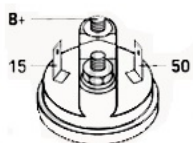

LICZBA OTWORÓW MOCUJĄCYC H:	2 (2 GWINTO WANE)
--------------------------------------	----------------------

UWAGI

:

BRAK  
ZDJĘCIA

Wymiar	mm
A	82,50
B	16,00

SOL 62

Wymiar	mm
O1	100,25

**zastosowanie:** Audi 100 2,0 1991-1994 2,0 16V 1992-1994; 200 1,8 1998-1999; 80 2,0 2,0 16V 1991-1996; A4 1,6 1,8 1994-2004 2,0 2000-2004 2,0 FSI 2001-2004; A6 1,8 1994-2001 2,0 1994-2004 2,0 16V 1994-1997; Skoda Superb 1,8 2,0 2001-2004; VW Passat 1,6 1,8 1996-2003 2,0 2000-2003